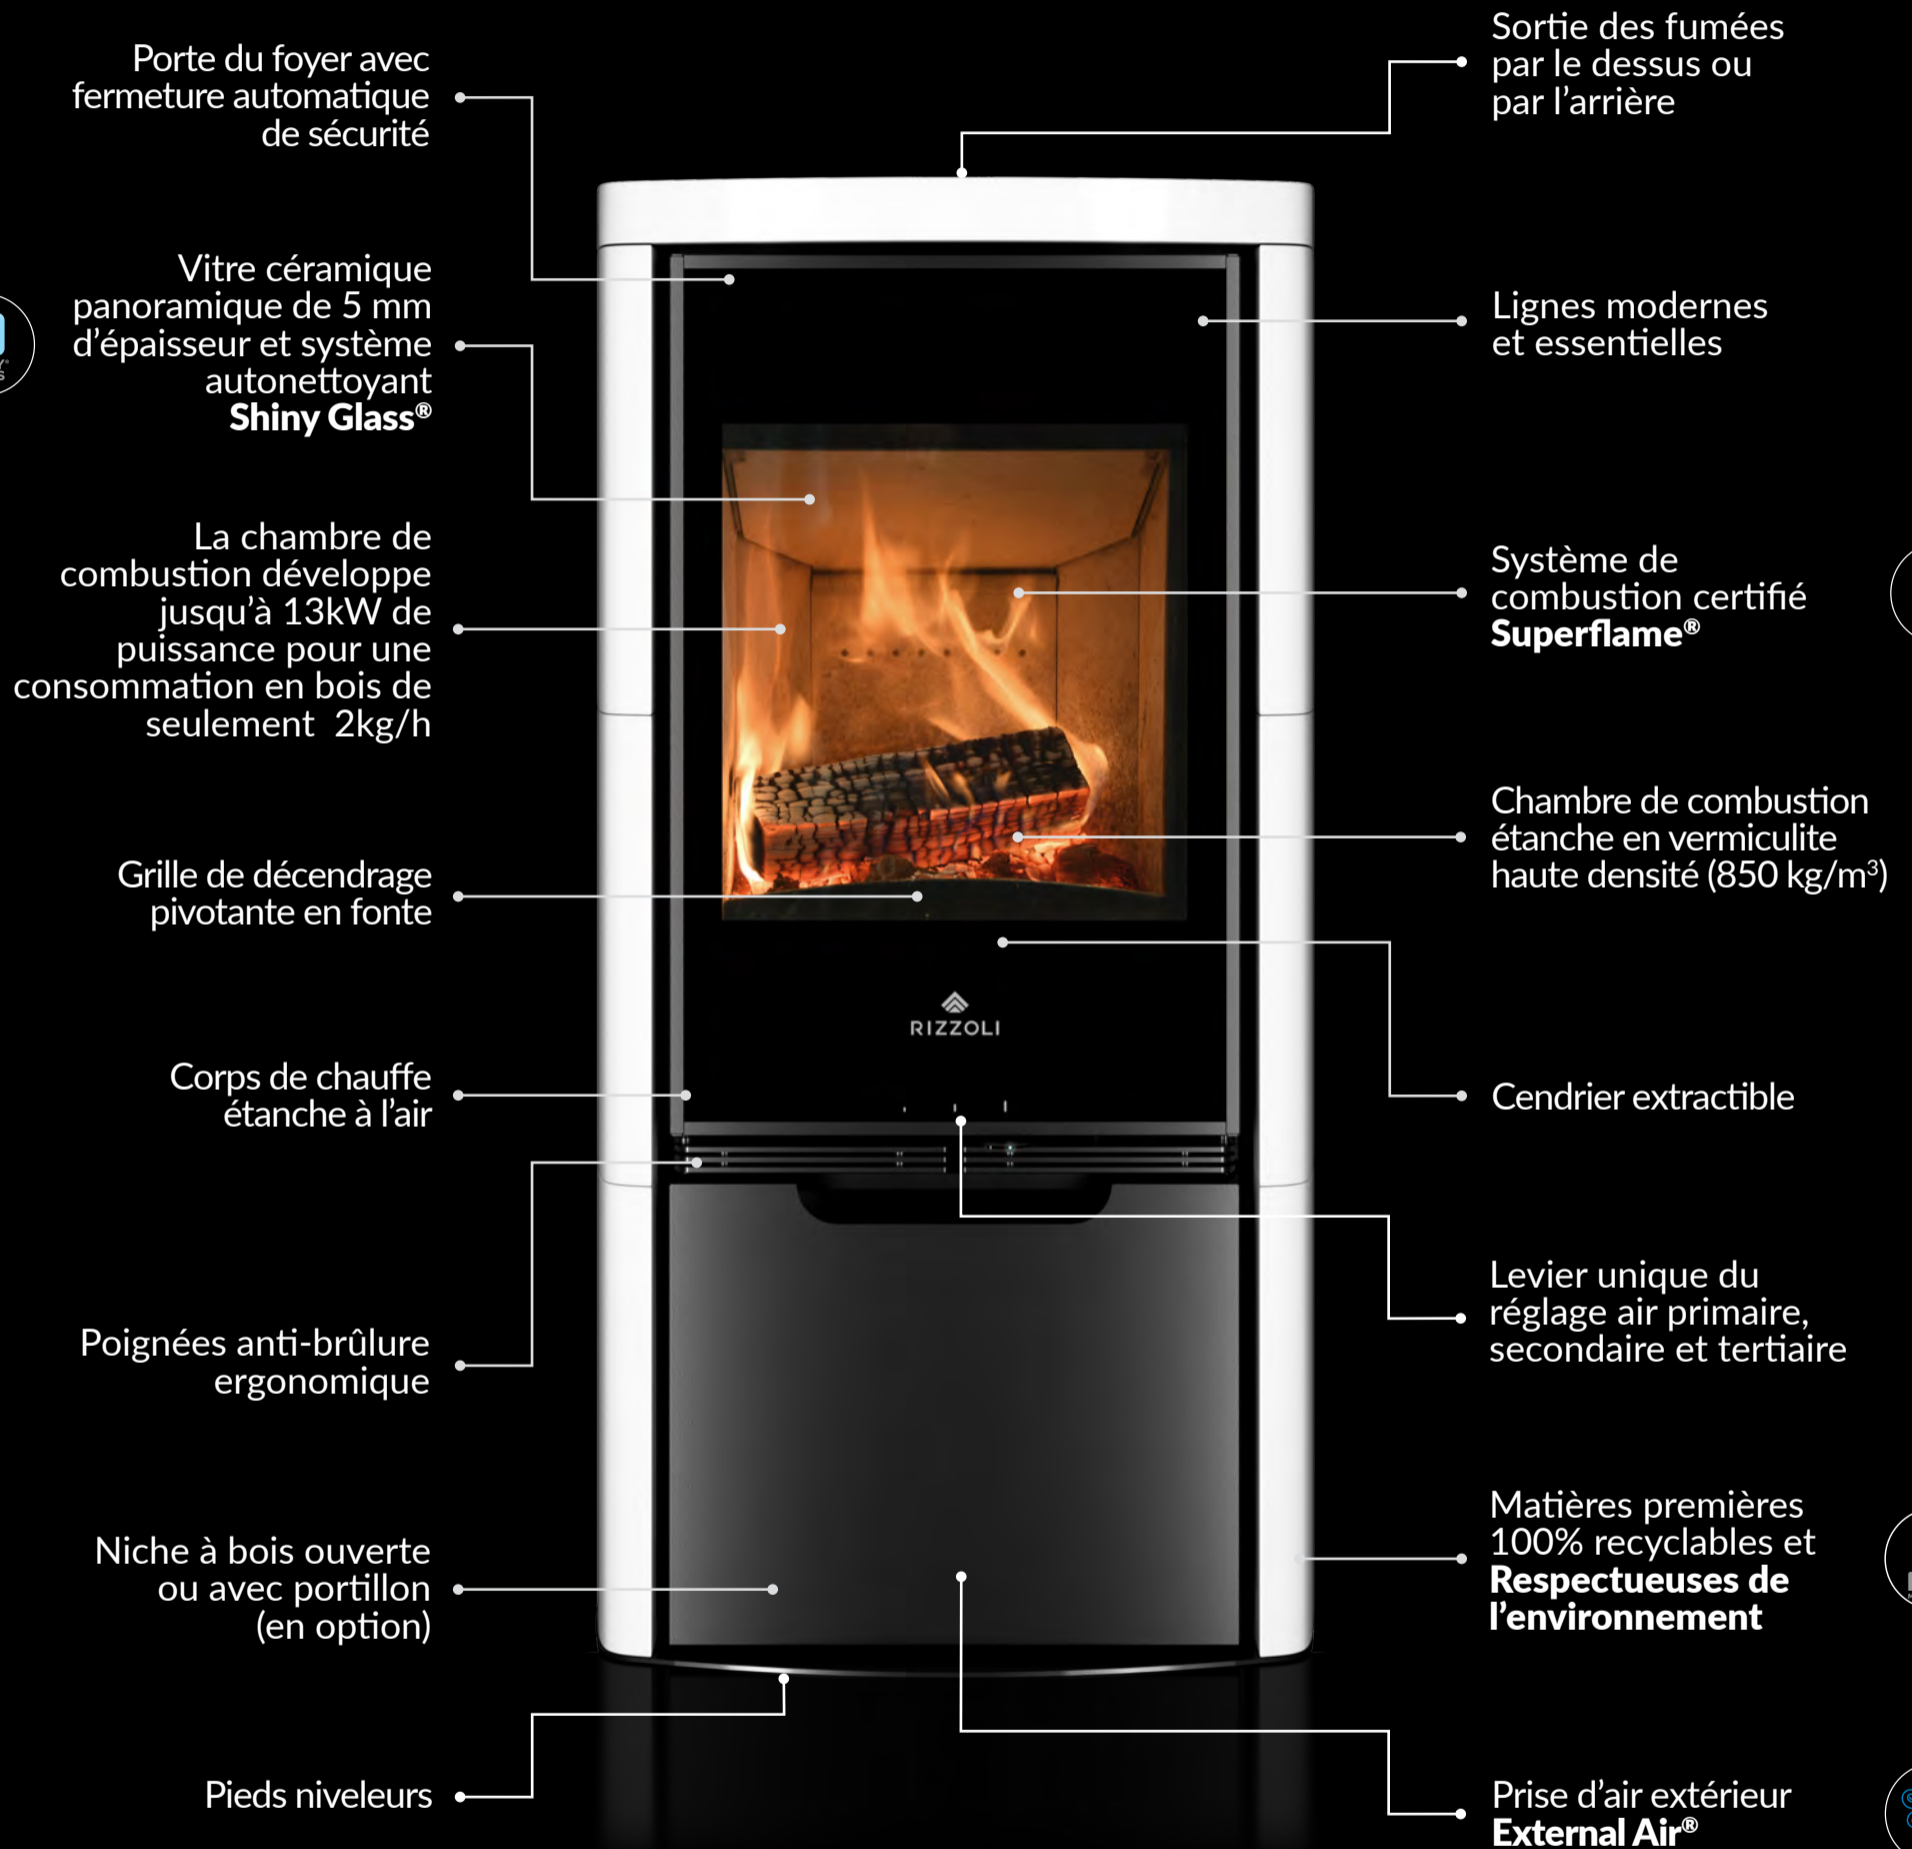

SÉRIE X BASIC

🏠 **X LINE BASIC**
acier peint noir

🏠 **X ART BASIC**
revêtement en
faïence précieuse

🏠 **X ROCK BASIC**
revêtement en pierre

RIZZOLI
FIRE SINCE 1912