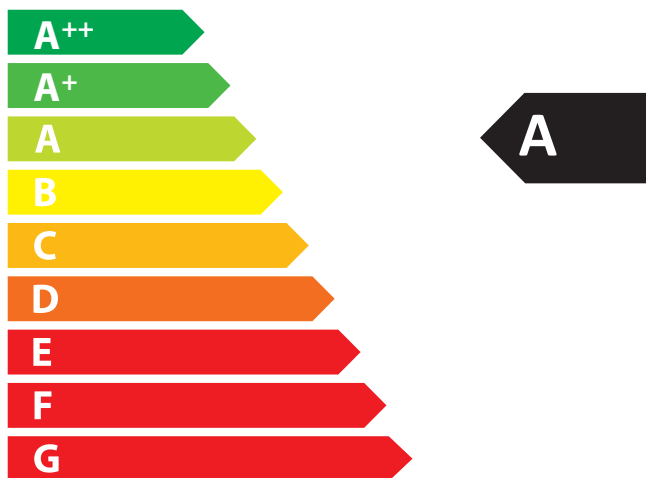

ENERG
енергия · ενεργεια

RIZZOLI[®]

FIRE SINCE 1912

STP B

4,7
kW

6,5
kW

ENERGIA · ЕНЕРГИЯ · ΕΝΕΡΓΕΙΑ · ENERGIJA · ENERGY · ENERGIE · ENERGI

2015/1186