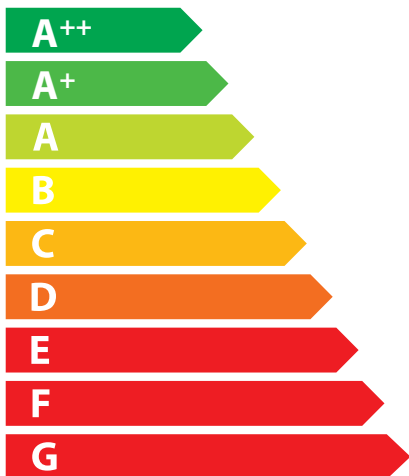

ENERG

енергия · ενεργεια

RIZZOLI®

FIRE SINCE 1912

RVE 60 CT

8,8

kW

ENERGIA · ЕНЕРГИЯ · ΕΝΕΡΓΕΙΑ · ENERGIJA · ENERGY · ENERGIE · ENERGI