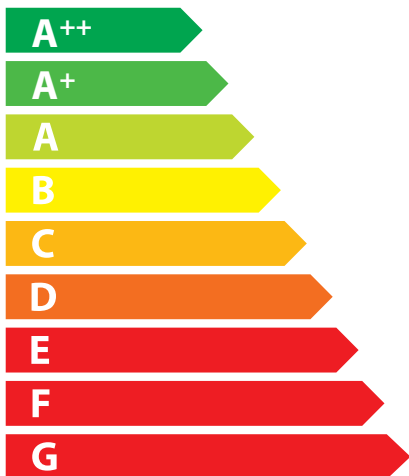

ENERG

енергия · ενεργεια

RIZZOLI®

FIRE SINCE 1912

RVI 70 CT

8,8

kW

ENERGIA · ЕНЕРГИЯ · ΕΝΕΡΓΕΙΑ · ENERGIJA · ENERGY · ENERGIE · ENERGI