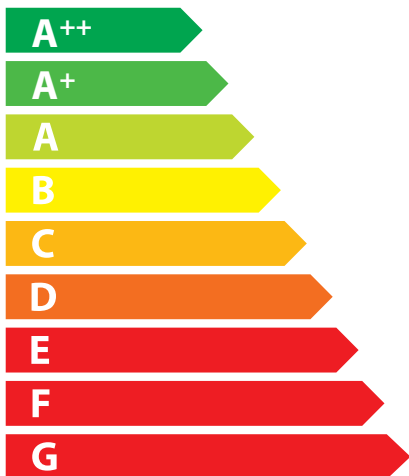

ENERG

енергия · ενεργεια

RIZZOLI®

FIRE SINCE 1912

RVI 80 FS

8,5
kW

ENERGIA · ЕНЕРГИЯ · ΕΝΕΡΓΕΙΑ · ENERGIJA · ENERGY · ENERGIE · ENERGI

2015/1186